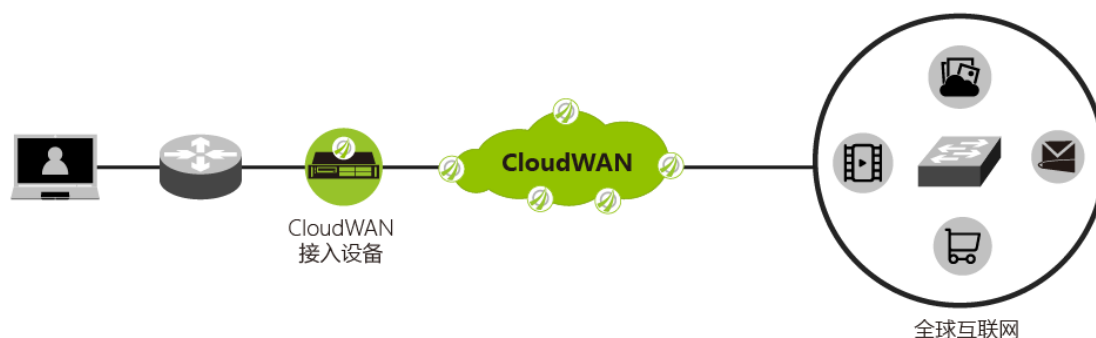

> 国际互联网访问优化解决方案

需求说明

企业用户因业务需求要经常访问全球范围内的互联网,以获取相关信息、图片、视频等资源。而跨境互联网链路往往质量不佳、稳定性差,导致跨境的国际互联网资源访问速度慢甚至失败,严重影响用户体验和工作效率。

方案内容

AppEx CloudWAN 解决方案通过在企业用户网络中部署专用接入设备,将用户访问国际互联网的流量导入 AppEx CloudWAN 传输优化网络中,从而显著提升用户访问国际互联网资源的效率和体验。用户也可通过安装 AppEx CloudWAN 客户端软件以解决移动办公中对国际互联网访问优化的需求。

用户收益

大幅提升用户访问国际互联网的效率,实时查看、下载相关信息,用户可享受与国内互联网相近的访问体验。

关于 AppEx CloudWAN

AppEx CloudWAN 是全球领先的一下代企业级网络解决方案。采用混合组网方式，旨在为全球企业分支互联、跨国访问、移动办公访问、数据同步、流媒体内容分发、云/SaaS 应用等提供更快、更稳定、更灵活、更安全的全球传输优化服务。